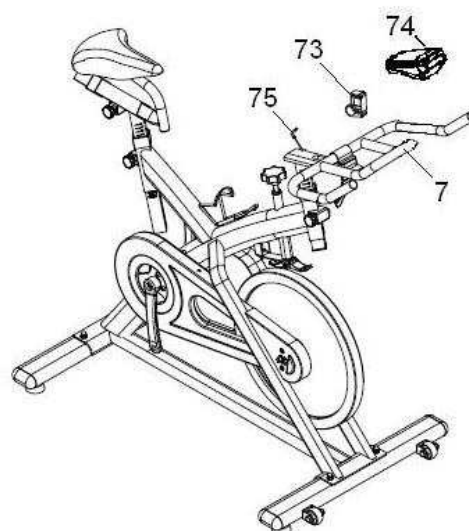

ELEKTRONIKUS MONITOR

A kijelző automatikusan bekapcsol, ha az edzőgépet használni kezdi, vagy ha az egyik konzolgombot megnyomja. A konzol automatikusan kikapcsol, ha 45 másodpercen keresztül nem érzékel edzésre utaló tevékenységet. Az összes paraméter értékek vissza nullára.

A monitor a következő adatokat egyszerre jelennek meg: sebesség, fordulatszám, kalória, távolság, idő, pulzusszám (opcionális).