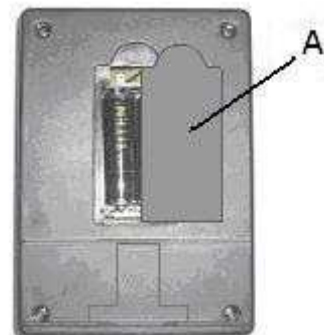

Spin Bike Monitor Felhasználói Kézikönyv

Bekapcsolás

Az elemek behelyezése

A konzolt 2 darab 1.5 V-os alkalin elem működteti. Az elemek behelyezéséhez először távolítsa el a konzol hátlapját, majd helyezze be az R-6 elemeket jól az elemrekeszbe (A)! Vigyázzon arra, hogy az elemek (+) pólusai a rekesz pozitív jelzéseire kerüljenek, a (-) pólusok pedig az elemrekesz negatív pólusaihoz csatlakozzanak! Az elemek behelyezése után zárja be ismét az elemrekeszt a konzol hátlappal!

Ha a konzol bekapcsolása után a kijelzőn hiba jelenik meg vagy csak halványan láthatóak a rajta lévő dolgok, akkor vegye ki az elemeket a konzolból, várjon 15 másodpercet és újra helyezze be azokat! A gyenge / lemerült elemek hibája lehet a gyenge vagy hibás kijelzés a kijelzőn.

Fontos: a hibás elemeket speciális szeméttárolóban kell elhelyezni!

A monitor csatlakoztatási

Helyezze a monitor (74), a keretet, és az aljzathoz (73). A kormánycsőből kilógó vezetékét (75) dugja be a konzol hátsó részén lévő csatlakozóba.